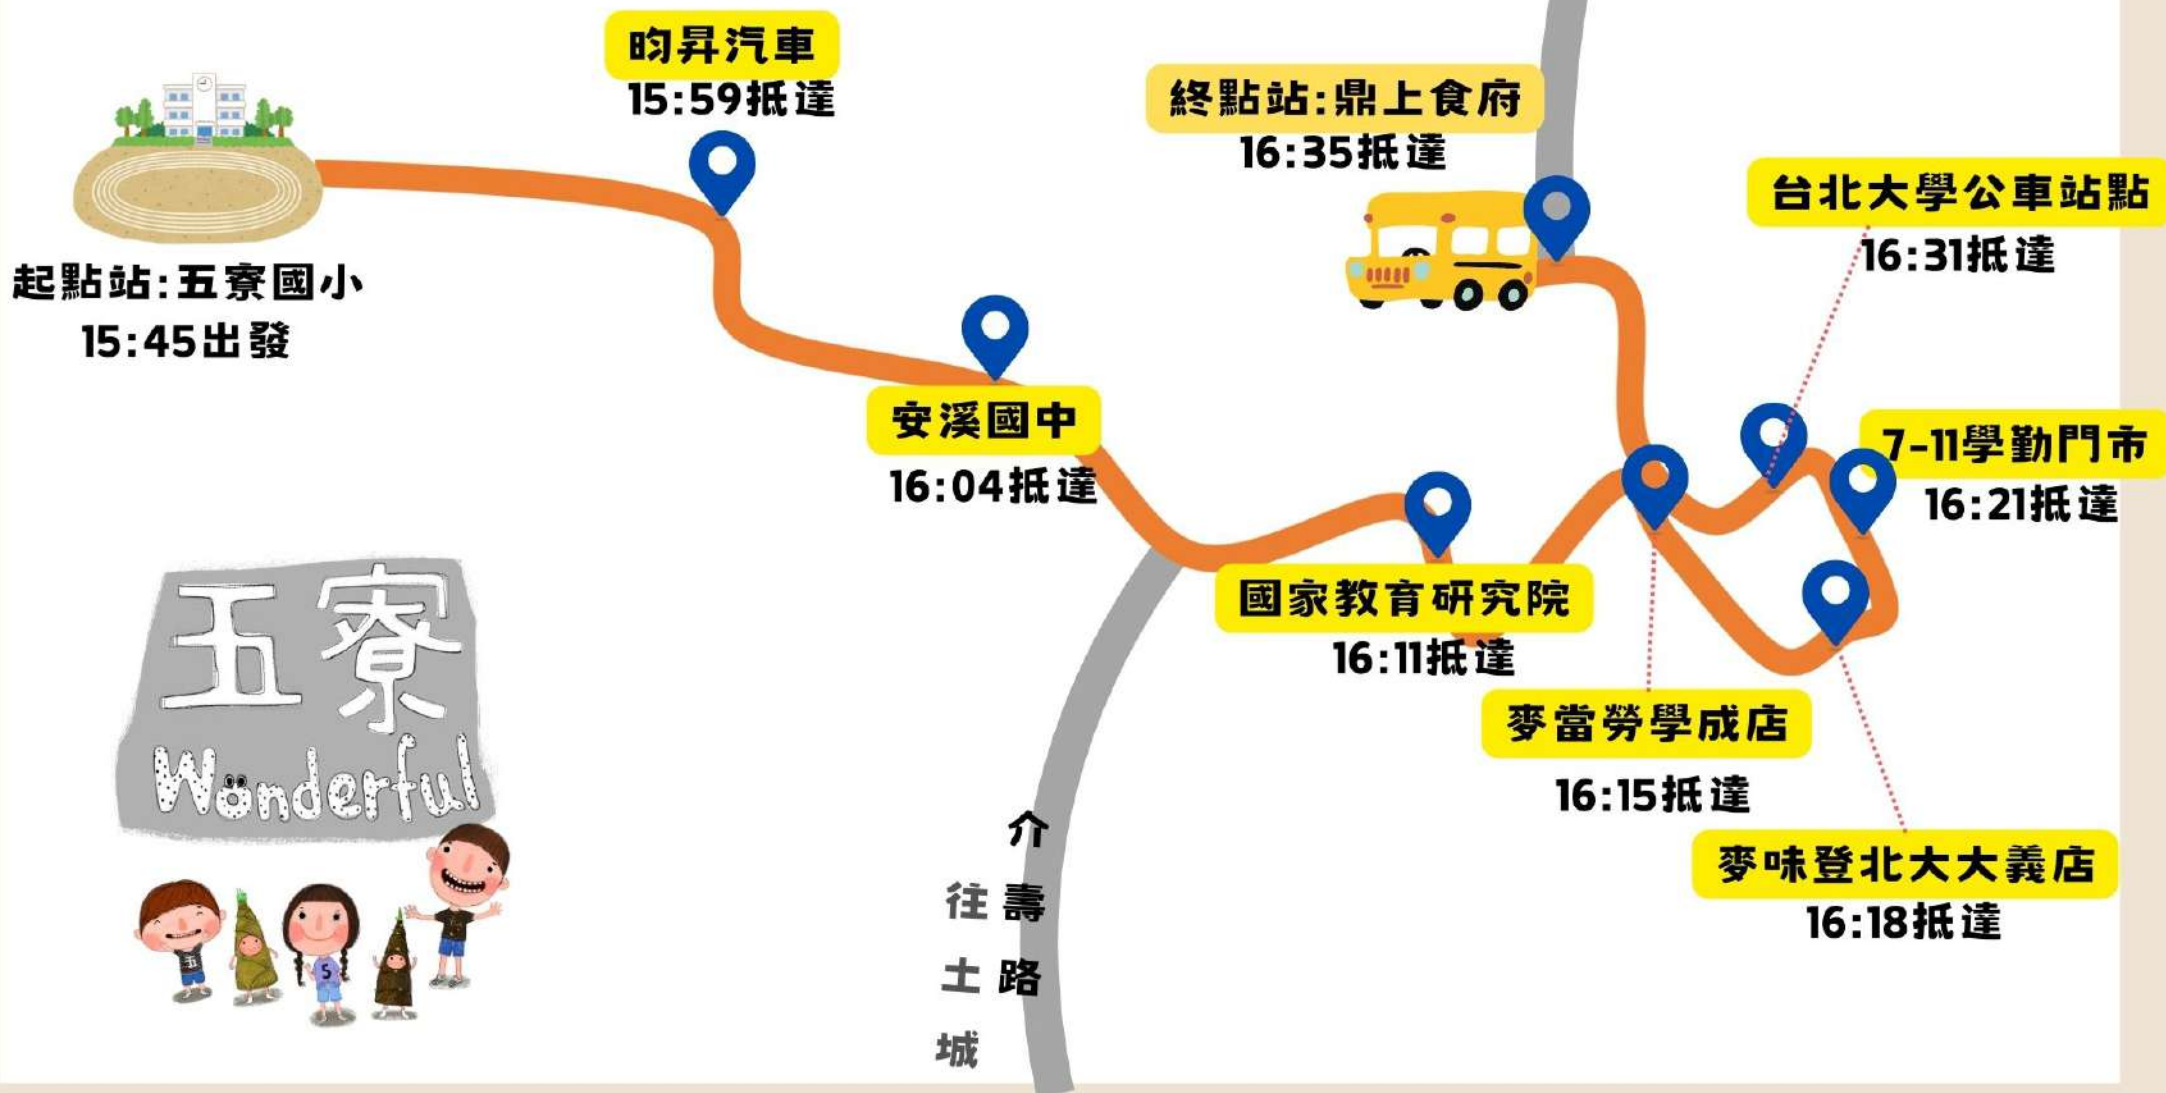

A車放學路線圖

貼心小提醒：

請提早 5-10 分鐘至乘車接孩子喔